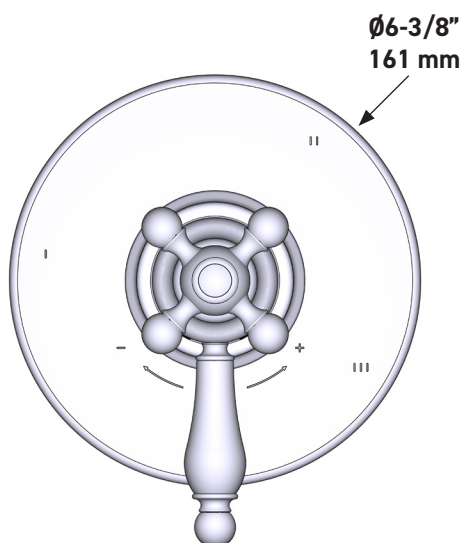

For warranty or additional information, contact:

US Customers

U.S.A.
houseofrohl.com/support
1-800-777-9762

Canadian Customers

QUEBEC / MARITIMES / WESTERN CANADA
QUÉBEC / MARITIMES / OUEST CANADIEN
QUEBEC / MARITIMOS / CANADA OCCIDENTAL
houseofrohl.ca/support
1-866-473-8442

ONTARIO
houseofrohl.ca/support
1-800-287-5354