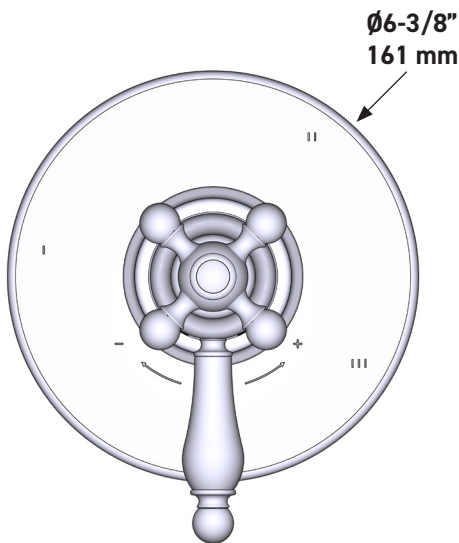

SPECIFICATIONS

DESCRIPTION

- Combines both thermostatic and pressure balance technologies
- “Set it and forget it” temperature control
- Temperature and volume control with diverter
- 3 dedicated functions and 2 shared functions
- Rough-in valve sold separately:
 - Order R45 therm & pressure balance rough-in valve
 - 3/4" R45 extension kit available, order EXT45KIT34
 - 1-1/4" R45 extension kit available, order EXT45KIT114

Arcana™ 1/2" Therm & Pressure Balance Trim with 5 Functions (Shared)

CORE MODEL: TAC45W10P

For warranty or additional information, contact:

US Customers

U.S.A.
houseofrohl.com/support
 1-800-777-9762

Canadian Customers

DESCRIPTION

- Combine à la fois les technologies thermostatique et d'équilibrage de la pression
- Contrôle de la température du type préréglage absolu
- Contrôle de la température et du débit avec inverseur
- 3 fonctions distinctes et 2 fonctions partagées
- Soupape de plomberie brute vendue séparément :
 - Commander une soupape de plomberie brute thermostatique à équilibrage de pression no R45
 - Trousse de rallonge de la soupape n° R45 de 1 1/4 po disponible, commander la trousse n° EXT45KIT114
 - Trousse de rallonge de la soupape n° R45 de 3/4 po disponible, commander la trousse n° EXT45KIT34