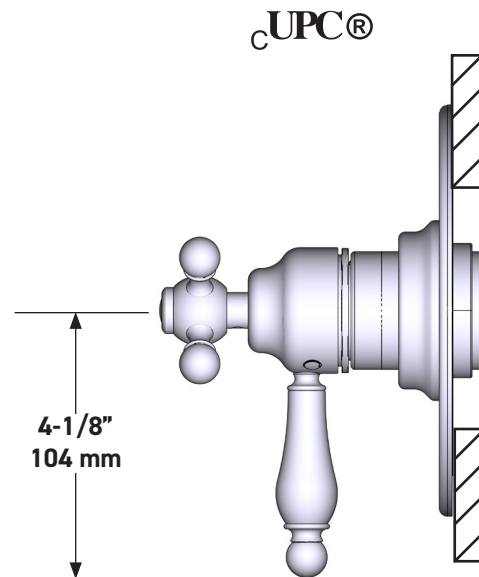

SPECIFICATIONS

DESCRIPTION

- Combines both thermostatic and pressure balance technologies
- “Set it and forget it” temperature control
- Temperature and volume control with diverter
- 3 dedicated functions and 2 shared functions
- Rough-in valve sold separately:
 - Order R45 therm & pressure balance rough-in valve
 - 3/4" R45 extension kit available, order EXT45KIT34
 - 1-1/4" R45 extension kit available, order EXT45KIT114

Arcana™ 1/2" Therm & Pressure Balance Trim with 5 Functions (Shared)

CORE MODEL: TAC45W10P

For warranty or additional information, contact:

US Customers

U.S.A.
houseofrohl.com/support
 1-800-777-9762

Canadian Customers

DESCRIPTION

- Combine à la fois les technologies thermostatique et d'équilibrage de la pression
- Contrôle de la température du type préréglage absolu
- Contrôle de la température et du débit avec inverseur
- 3 fonctions distinctes et 2 fonctions partagées
- Soupape de plomberie brute vendue séparément :
 - Commander une soupape de plomberie brute thermostatique à équilibrage de pression no R45
 - Trousse de rallonge de la soupape n° R45 de 1 1/4 po disponible, commander la trousse n° EXT45KIT114
 - Trousse de rallonge de la soupape n° R45 de 3/4 po disponible, commander la trousse n° EXT45KIT34