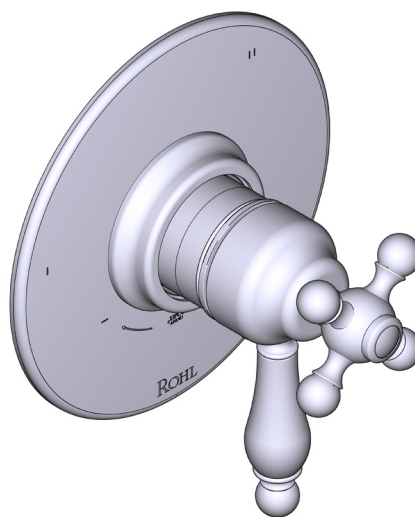

ESPECIFICACIONES

DESCRIPCIÓN

- Combina tecnologías termostáticas y de equilibrio de presión
- Control de temperatura de configuración única
- Control de temperatura y volumen con desviador
- 3 funciones exclusivas y 2 funciones compartidas
- La válvula empotrada se vende por separado:
  - Pida la válvula empotrada de equilibrio térmico y de presión R45
  - Kit de extensión R45 de 1-1/4" disponible, pida el kit EXT45KIT114
  - Kit de extensión R45 de 3/4" disponible, pida el kit EXT45KIT34

CARTUCHO

- 0-955 (Incluido)

GARANTÍA

- La mayoría de los productos o piezas cuentan con "Garantías Limitadas" por defectos de fabricación. A los clientes en EE. UU. se les recomienda visitar houseofrohl.com/support y a los clientes en Canadá, houseofrohl.ca/support, para consultar las condiciones completas de la garantía de los productos y acabados

Moldura Arcana^{MR} de equilibrio térmico y de presión de 1/2" con 5 funciones (Compartida)

MODELO DE BASE: TAC45W10P