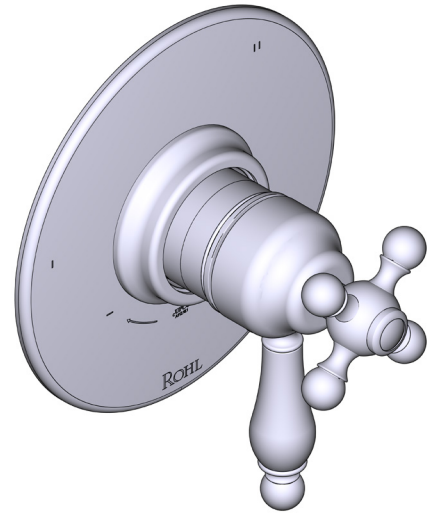

SPECIFICATIONS

DESCRIPTION

- Combines both thermostatic and pressure balance technologies
- “Set it and forget it” temperature control
- Temperature and volume control with diverter
- 3 dedicated functions and 2 shared functions
- Rough-in valve sold separately:
 - Order R45 therm & pressure balance rough-in valve
 - 3/4" R45 extension kit available, order EXT45KIT34
 - 1-1/4" R45 extension kit available, order EXT45KIT114

CARTRIDGE

- 0-955 (Included)

WARRANTY

- Most products or parts carry “Limited Warranties” against manufacturing defects. For US customers please visit houseofrohl.com/support and for Canadian customers please visit houseofrohl.ca/support for complete product and finish warranty.

Arcana™ 1/2" Therm & Pressure Balance Trim with 5 Functions (Shared)

CORE MODEL: TAC45W10P

For warranty or additional information, contact:

US Customers

U.S.A.
houseofrohl.com/support
 1-800-777-9762

Canadian Customers

DESCRIPTION

- Combine à la fois les technologies thermostatique et d'équilibrage de la pression
- Contrôle de la température du type préréglage absolu
- Contrôle de la température et du débit avec inverseur
- 3 fonctions distinctes et 2 fonctions partagées
- Soupape de plomberie brute vendue séparément :
 - Commander une soupape de plomberie brute thermostatique à équilibrage de pression no R45
 - Trousse de rallonge de la soupape n° R45 de 1 1/4 po disponible, commander la trousse n° EXT45KIT114
 - Trousse de rallonge de la soupape n° R45 de 3/4 po disponible, commander la trousse n° EXT45KIT34