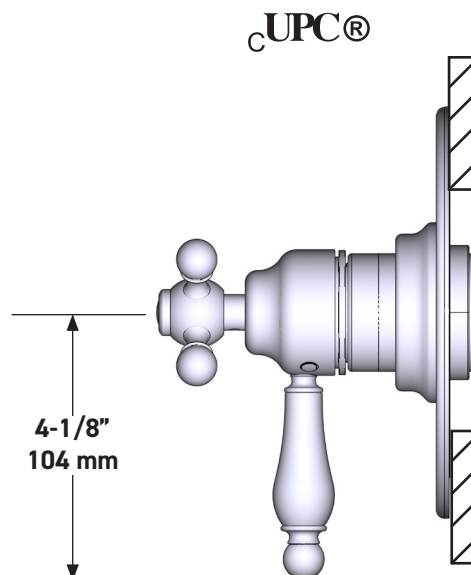

For warranty or additional information, contact:

US Customers

U.S.A.
houseofrohl.com/support
1-800-777-9762

Canadian Customers

QUEBEC / MARITIMES / WESTERN CANADA
QUÉBEC / MARITIMES / OUEST CANADIEN
QUEBEC / MARITIMOS / CANADA OCCIDENTAL
houseofrohl.ca/support
1-866-473-8442

ONTARIO
houseofrohl.ca/support
1-800-287-5354