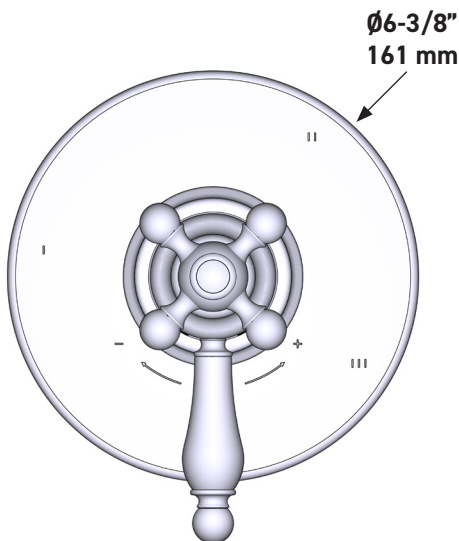

DESCRIPTION

- Combine à la fois les technologies thermostatique et d'équilibrage de la pression
- Contrôle de la température du type préréglage absolu
- Contrôle de la température et du débit avec inverseur
- 3 fonctions distinctes et 2 fonctions partagées
- Soupape de plomberie brute vendue séparément :
 - Commander une soupape de plomberie brute thermostatique à équilibrage de pression no R45
 - Trousse de rallonge de la soupape n° R45 de 1 1/4 po disponible, commander la trousse n° EXT45KIT114
 - Trousse de rallonge de la soupape n° R45 de 3/4 po disponible, commander la trousse n° EXT45KIT34

Garniture de soupape thermostatique à équilibrage de pression de 1/2 po, à 5 fonctions (partagées) Arcana^{MC}

MODÈLE DE BASE : TAC45W10P

For warranty or additional information, contact:

US Customers

U.S.A.
houseofrohl.com/support
 1-800-777-9762

ESPECIFICACIONES

DESCRIPCIÓN

- Combina tecnologías termostáticas y de equilibrio de presión
- Control de temperatura de configuración única
- Control de temperatura y volumen con desviador
- 3 funciones exclusivas y 2 funciones compartidas
- La válvula empotrada se vende por separado:
 - Pida la válvula empotrada de equilibrio térmico y de presión R45
 - Kit de extensión R45 de 1-1/4" disponible, pida el kit EXT45KIT114
 - Kit de extensión R45 de 3/4" disponible, pida el kit EXT45KIT34