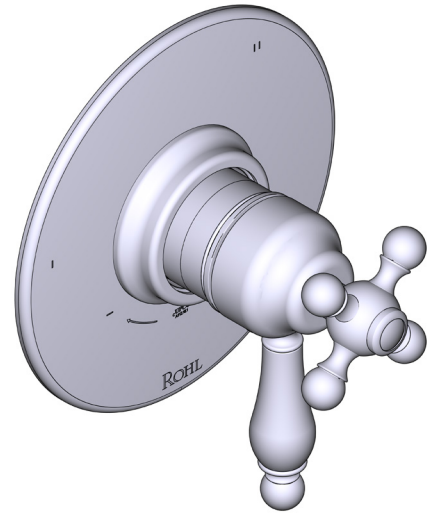

SPÉCIFICATIONS

DESCRIPTION

- Combine à la fois les technologies thermostatique et d'équilibrage de la pression
- Contrôle de la température du type préréglage absolu
- Contrôle de la température et du débit avec inverseur
- 3 fonctions distinctes et 2 fonctions partagées
- Soupape de plomberie brute vendue séparément :
  - Commander une soupape de plomberie brute thermostatique à équilibrage de pression no R45
  - Trousse de rallonge de la soupape n° R45 de 1 1/4 po disponible, commander la trousse n° EXT45KIT114
  - Trousse de rallonge de la soupape n° R45 de 3/4 po disponible, commander la trousse n° EXT45KIT34

CARTOUCHE

- 0-955 (Inclus)

GARANTIE

- La plupart des produits ou pièces comprend des «garanties limitées» contre les défauts de fabrication. Pour les clients des États-Unis : veuillez consulter houseofrohl.com/support; Pour les clients du Canada : veuillez consulter houseofrohl.ca/support pour connaître les conditions complètes de la garantie des produits et finis.

Garniture de soupape thermostatique à équilibrage de pression de 1/2 po, à 5 fonctions (partagées) Arcana^{MC}

MODÈLE DE BASE : TAC45W10P