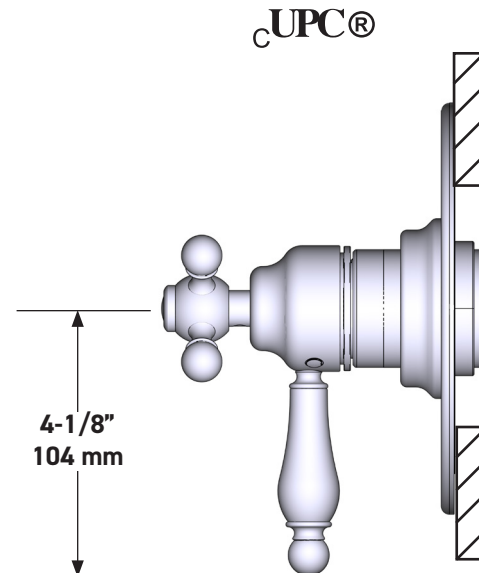

For warranty or additional information, contact:

US Customers

U.S.A.
houseofrohl.com/support
1-800-777-9762

Canadian Customers

QUEBEC / MARITIMES / WESTERN CANADA
QUÉBEC / MARITIMES / OUEST CANADIEN
QUEBEC / MARITIMOS / CANADA OCCIDENTAL
houseofrohl.ca/support
1-866-473-8442

ONTARIO
houseofrohl.ca/support
1-800-287-5354